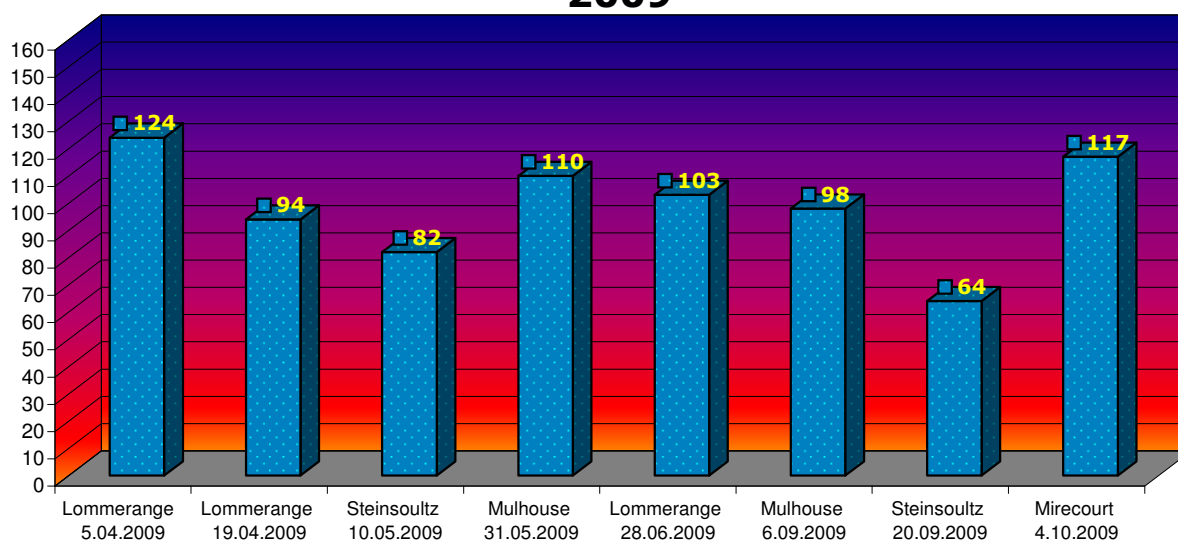

Championnat Karting - Lorraine/Alsace 2009

Statistique par ASA

	0305 Mirecourt	0306 Moselle	0312 Stanislas	0352 Charmes	0354 Nancy	0358 Bouzonville	0360 KC 57	0364 Haguenau	0366 Rhin	0370 Biesheim	0372 Mulhouse	0374 Peu.-Mulhouse	0376 Wittenheim	0377 3 Frontières	0380 H-Vosges	Participation Ligue	0000 ACL	0256 Champkart	0258 Epervay	0262 Reims	0266 Chaumont "52"	0452 Pays de Gex	0453 Montbelliard	0000 Autres/Inconnu	Total Hors Ligue	Total Général	
Minikart				2	2					1		1		1	1	8		2		1			2			5	13
Minimes				1	1	1	4					3	2			12				2					1	3	15
Cadets					1	1	6	1		1				1	2	13	2		2	2						6	19
National A		1				2	3									6										0	6
National B						1	4	1								6										0	6
Rotax-Max				2	1	3	4						1	1	3	15	3	1	5	2						11	26
Rotax-Master							6				1				2	9	2	1					1			4	13
DD2	4			1											1	6										0	6
KZ2				1	1	2	4	1	1			6	1			17	2									2	19
KZ 125					3	2	1					2	1			9				4			1			5	14
KZ 125 G					6	2	9		1			8				26	1					3				4	30
X-30			1	2	2	5	4	1			4	6	2			27	2	2	1							5	32
X-30 G												2				2											2
Open					1	1	1					1		1	1	6	1	3		1				3		8	14
TOTAUX	4	1	1	9	18	20	46	4	2	2	5	29	7	4	10	162	13	9	8	12	0	3	4	4	53	215	

Statistique de participation

2009

Moyenne de participation 2009: 99,00